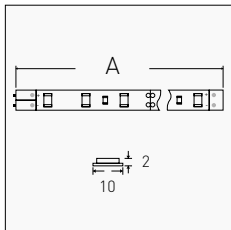

NEW

LINEARI - STRISCE

STRISCIA LED USB 55"-75"

LINEARI

		A						
3 W (1,5 W/m)	43"-55"	2 m (4x50 cm)	66 g	RGB	KIT-TV55 NEW	20/40		24,00 €
4 W (1,3 W/m)	55"-75"	3 m (2x50 cm +1x1 m)	77 g	RGB	KIT-TV75 NEW	20/40		29,00 €